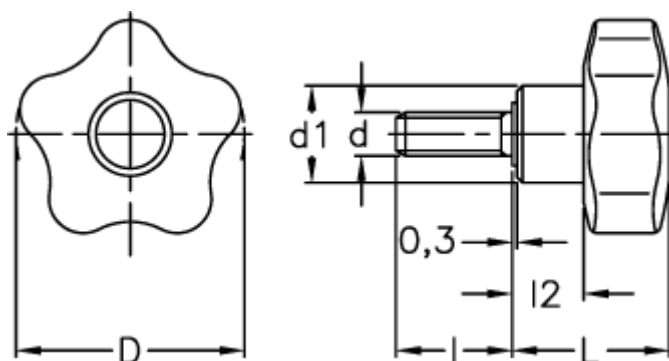

Varenummer: 23020698529
Beskrivelse: E+G Stjernegreb i termoplast
VCT.32 p-M6x20-C9, sort dækkappe

Mål

D = 32
d1 = 15
d 6g = M6
l = 20
L = 23.0
l2 = 10